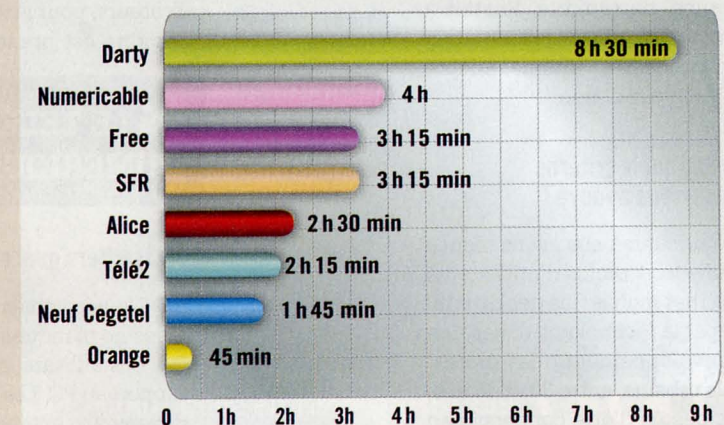

INDISPONIBILITÉ DE L'ACCÈS À INTERNET

Aucune coupure de service n'avait été constatée pour le service de Free depuis le mois de janvier. La seconde partie du mois de septembre a été beaucoup moins réjouissante, le FAI ayant été victime d'une grosse coupure de service et d'un blocage de sa box. Ce sont des petites interruptions de service, très ponctuelles, qui ont été constatées pour Tele2, SFR et Neuf Cegetel.

INDISPONIBILITÉ DU SERVICE TÉLÉPHONIE

Cela paraît à peine croyable. Tele2, dont le métier initial était de fournir une solution de téléphonie alternative, se voit incapable d'acheminer les appels sur une durée cumulée de 161 heures. En quatre semaines, cela représente en moyenne 1 échec pour 4 tentatives d'appels. Même si la proportion est loin d'être la même, Free n'est pas à la fête non plus, puisque le service a été indisponible durant 7 heures, conséquence de grosses coupures.

INDISPONIBILITÉ DE LA TÉLÉVISION

La disponibilité des services de télévision par Internet se mesure par la capacité à obtenir l'image de la chaîne souhaitée lors de l'utilisation de la télécommande. Tous les FAI n'ont pas connu les mêmes difficultés. S'il était ainsi impossible de zapper durant une durée totale de 8 h30 chez Darty, Orange n'a connu des incidents que sur une période cumulée de 45 minutes.