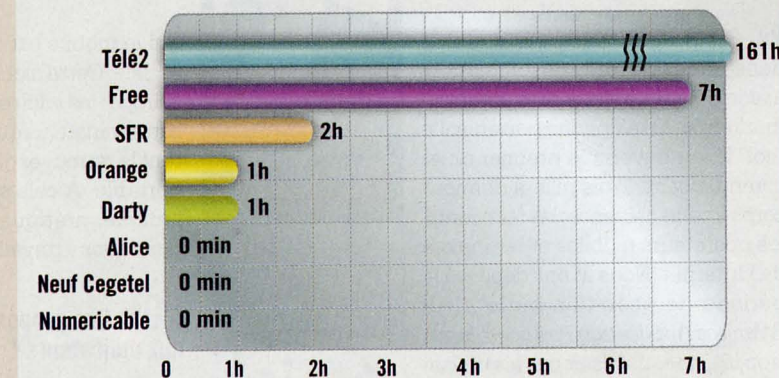

INDISPONIBILITÉ DE L'ACCÈS À INTERNET

Aucune coupure de service n'avait été constatée pour le service de Free depuis le mois de janvier. La seconde partie du mois de septembre a été beaucoup moins réjouissante, le FAI ayant été victime d'une grosse coupure de service et d'un blocage de sa box. Ce sont des petites interruptions de service, très ponctuelles, qui ont été constatées pour Tele2, SFR et Neuf Cegetel.

INDISPONIBILITÉ DU SERVICE TÉLÉPHONIE

Cela paraît à peine croyable. Tele2, dont le métier initial était de fournir une solution de téléphonie alternative, se voit incapable d'acheminer les appels sur une durée cumulée de 161 heures. En quatre semaines, cela représente en moyenne 1 échec pour 4 tentatives d'appels. Même si la proportion est loin d'être la même, Free n'est pas à la fête non plus, puisque le service a été indisponible durant 7 heures, conséquence de grosses coupures.

INDISPONIBILITÉ DE LA TÉLÉVISION

La disponibilité des services de télévision par Internet se mesure par la capacité à obtenir l'image de la chaîne souhaitée lors de l'utilisation de la télécommande. Tous les FAI n'ont pas connu les mêmes difficultés. S'il était ainsi impossible de zapper durant une durée totale de 8 h30 chez Darty, Orange n'a connu des incidents que sur une période cumulée de 45 minutes.