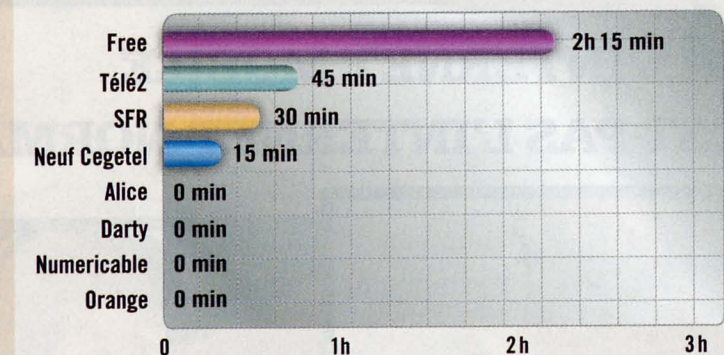

INDISPONIBILITÉ DE L'ACCÈS À INTERNET

Aucune coupure de service n'avait été constatée pour le service de Free depuis le mois de janvier. La seconde partie du mois de septembre a été beaucoup moins réjouissante, le FAI ayant été victime d'une grosse coupure de service et d'un blocage de sa box. Ce sont des petites interruptions de service, très ponctuelles, qui ont été constatées pour Tele2, SFR et Neuf Cegetel.

INDISPONIBILITÉ DU SERVICE TÉLÉPHONIE

Cela paraît à peine croyable. Tele2, dont le métier initial était de fournir une solution de téléphonie alternative, se voit incapable d'acheminer les appels sur une durée cumulée de 161 heures. En quatre semaines, cela représente en moyenne 1 échec pour 4 tentatives d'appels. Même si la proportion est loin d'être la même, Free n'est pas à la fête non plus, puisque le service a été indisponible durant 7 heures, conséquence de grosses coupures.

INDISPONIBILITÉ DE LA TÉLÉVISION

La disponibilité des services de télévision par Internet se mesure par la capacité à obtenir l'image de la chaîne souhaitée lors de l'utilisation de la télécommande. Tous les FAI n'ont pas connu les mêmes difficultés. S'il était ainsi impossible de zapper durant une durée totale de 8 h30 chez Darty, Orange n'a connu des incidents que sur une période cumulée de 45 minutes.